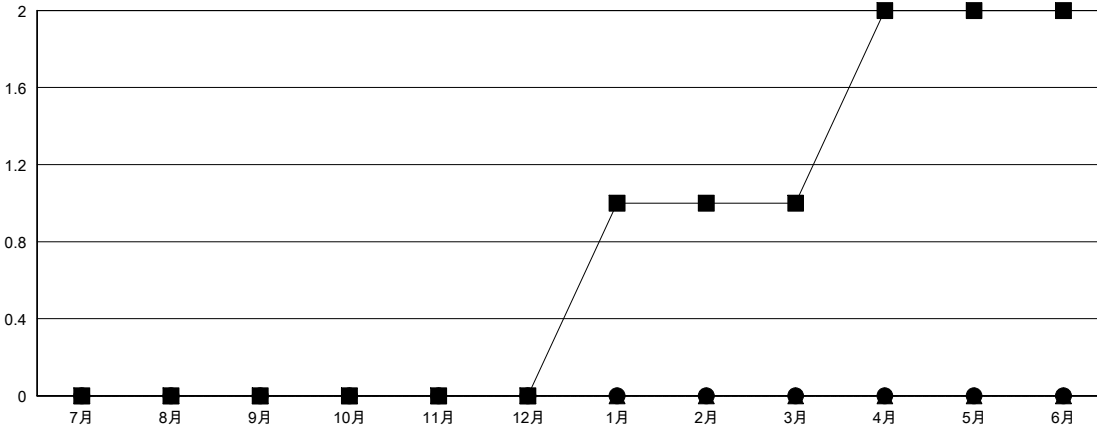

# MONTHLY MEMBERSHIP PROGRESS REPORT

District 335 C

Results as of: 2/28/2017

GMT: Masayoshi Maruyama

地域 JAPAN

GMT会則地域

クラブ			
結果 : 2016-2017			
四半期	新クラブ目標	新クラブ	解散クラブ
7月/8月/9月	0	0	4
10月/11月/12月	0	0	0
1月/2月/3月	1	0	0
4月/5月/6月	1	0	0

名			
結果 : 2016-2017			
四半期	新会員 (再入会と転入を含めない) 純増目標	新会員 (再入会と転入を含めない) 実際	退会者 (転籍を含む) 実際
7月/8月/9月	20	130	80
10月/11月/12月	140	58	66
1月/2月/3月	65	37	26
4月/5月/6月	-25	0	0

新クラブ目標及び実績累計

会員目標及び実績累計

解散クラブ: 4	79 CLUBS OF 119 一名以上の新会員を登録	男女別
退会者	<a href="#">会員累計データを見るには、ここをクリック</a> <a href="#">ク</a>	男性 3,437 (83.50%)
物故会員 26		女性 679 (16.50%)
クラブ解散 0	世帯主/家族会員合計 776	
その他 146	国際会費半額の家族会員 407	
合計 172		