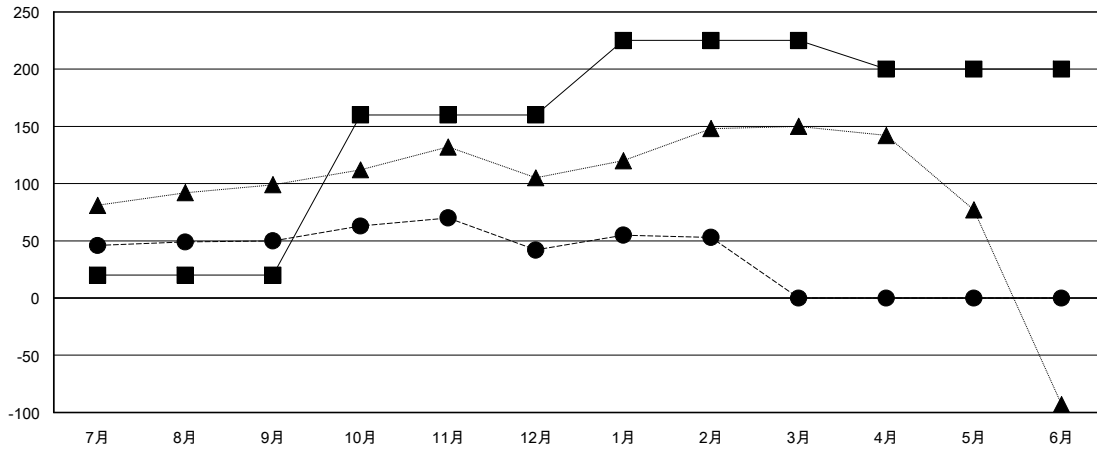

# MONTHLY MEMBERSHIP PROGRESS REPORT

District 335 C

Results as of: 2/28/2017

GMT: Masayoshi Maruyama

地域 JAPAN

GMT会則地域

クラブ			
結果 : 2016-2017			
四半期	新クラブ目標	新クラブ	解散クラブ
7月/8月/9月	0	0	4
10月/11月/12月	0	0	0
1月/2月/3月	1	0	0
4月/5月/6月	1	0	0

名			
結果 : 2016-2017			
四半期	新会員 (再入会と転入を含めない) 純増目標	新会員 (再入会と転入を含めない) 実際	退会者 (転籍を含む) 実際
7月/8月/9月	20	130	80
10月/11月/12月	140	58	66
1月/2月/3月	65	37	26
4月/5月/6月	-25	0	0

新クラブ目標及び実績累計

会員目標及び実績累計

解散クラブ: 4	79 CLUBS OF 119 一名以上の新会員を登録	男女別
退会者	<a href="#">会員累計データを見るには、ここをクリック</a> <a href="#">ク</a>	男性 3,437 (83.50%)
物故会員 26		女性 679 (16.50%)
クラブ解散 0	世帯主/家族会員合計 776	
その他 146	国際会費半額の家族会員 407	
合計 172		